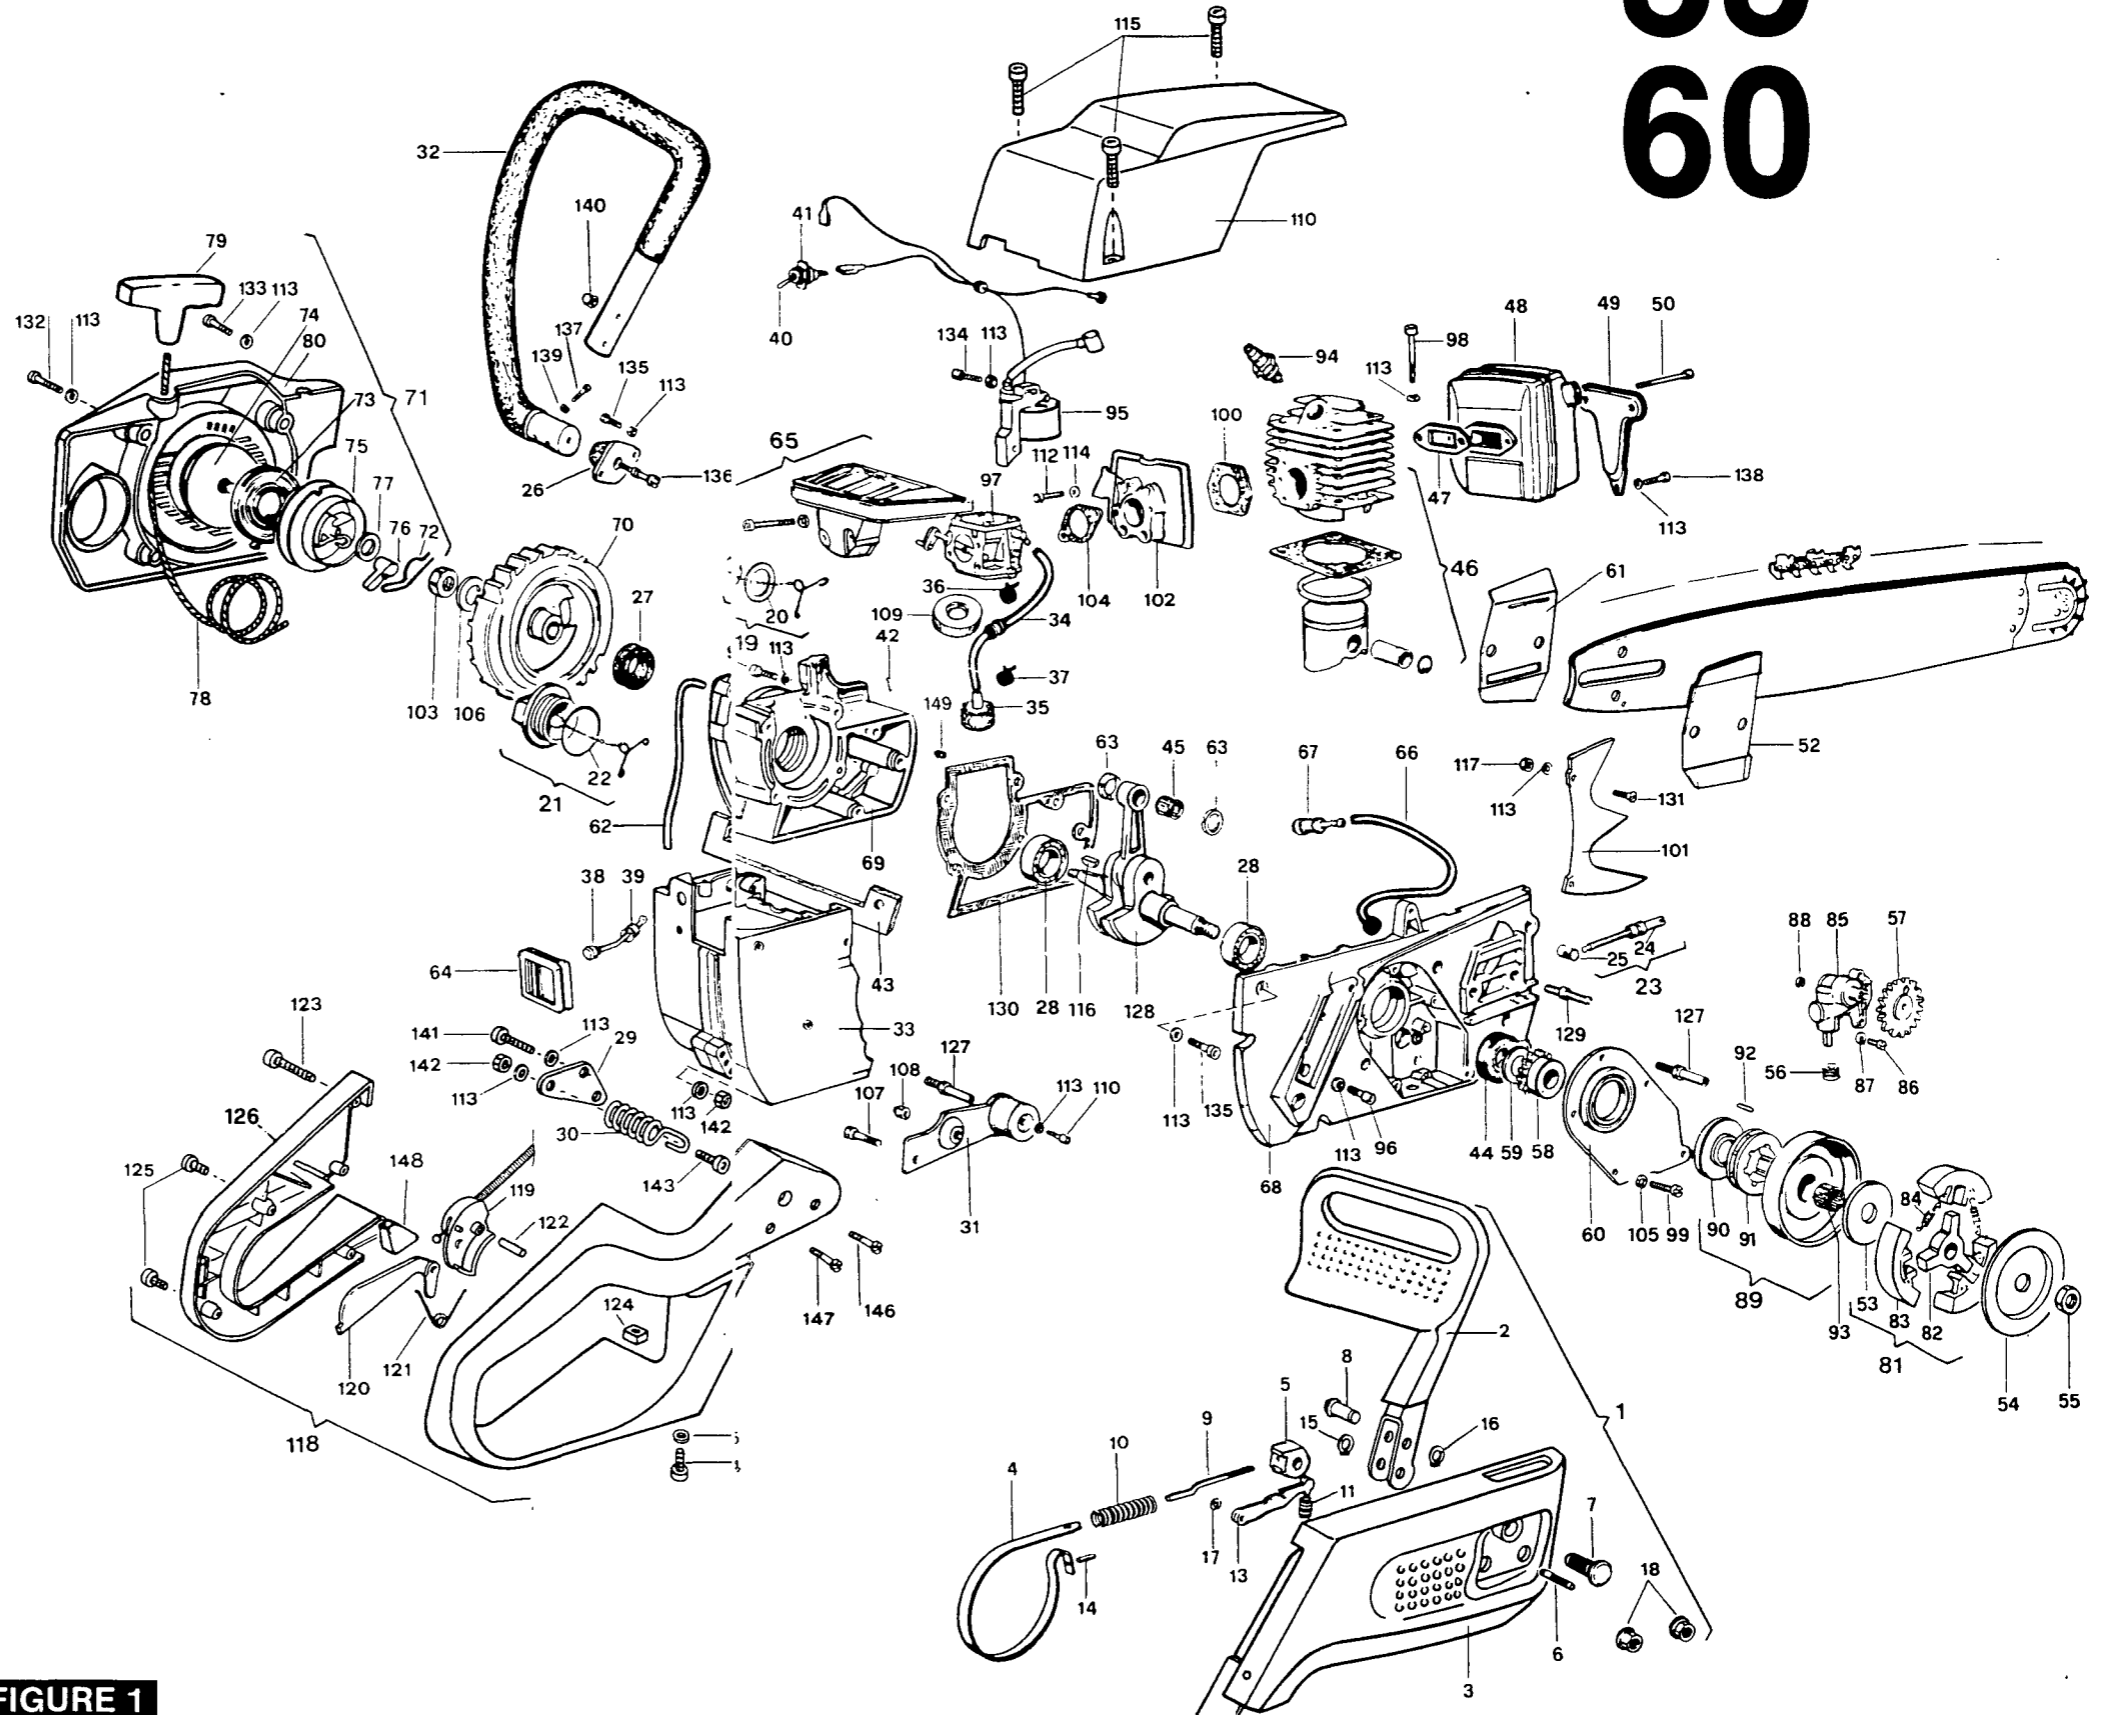

# TITAN™

SERIAL NUMBER PREFIX - 02

# 51 55 60

FIGURE 1

	<b>TITAN 51</b>	1 227513 1 2 • 227392 1 3 • 227509 1 4 •• 229544 2 5 •• 227341 2 6 •• 227339 1
	<b>TITAN 55</b>	1 227514 1 2 • 227393 1 3 • 227510 1 4 •• 229544 2 5 •• 227543 1 6 •• 227344 1
	<b>TITAN 60</b>	1 227515 1 2 • 227393 1 3 • 227511 1 4 •• 229544 2 5 •• 227544 1 6 •• 227344 1

**FIGURE 2**

<b>TITAN 51</b>	<b>TITAN 55 60</b>
1 227566 M5x65 2 2 227629 2 3 227320 1 4 227319 1	1 227566 M5x65 2 2 227629 2 3 227458 2 4 227561 1 5 227316 1 6 227621 M5x14 1

**FIGURE 3**

<b>WALBRO WJ 45</b>	
240204 carbur. 6 229930 1 1 237211 1 7 237203 1 2 237212 1 8 227425 1 3 229927 2 9 240219 1 4 237201 1 10 240218 1 5 237202 1	