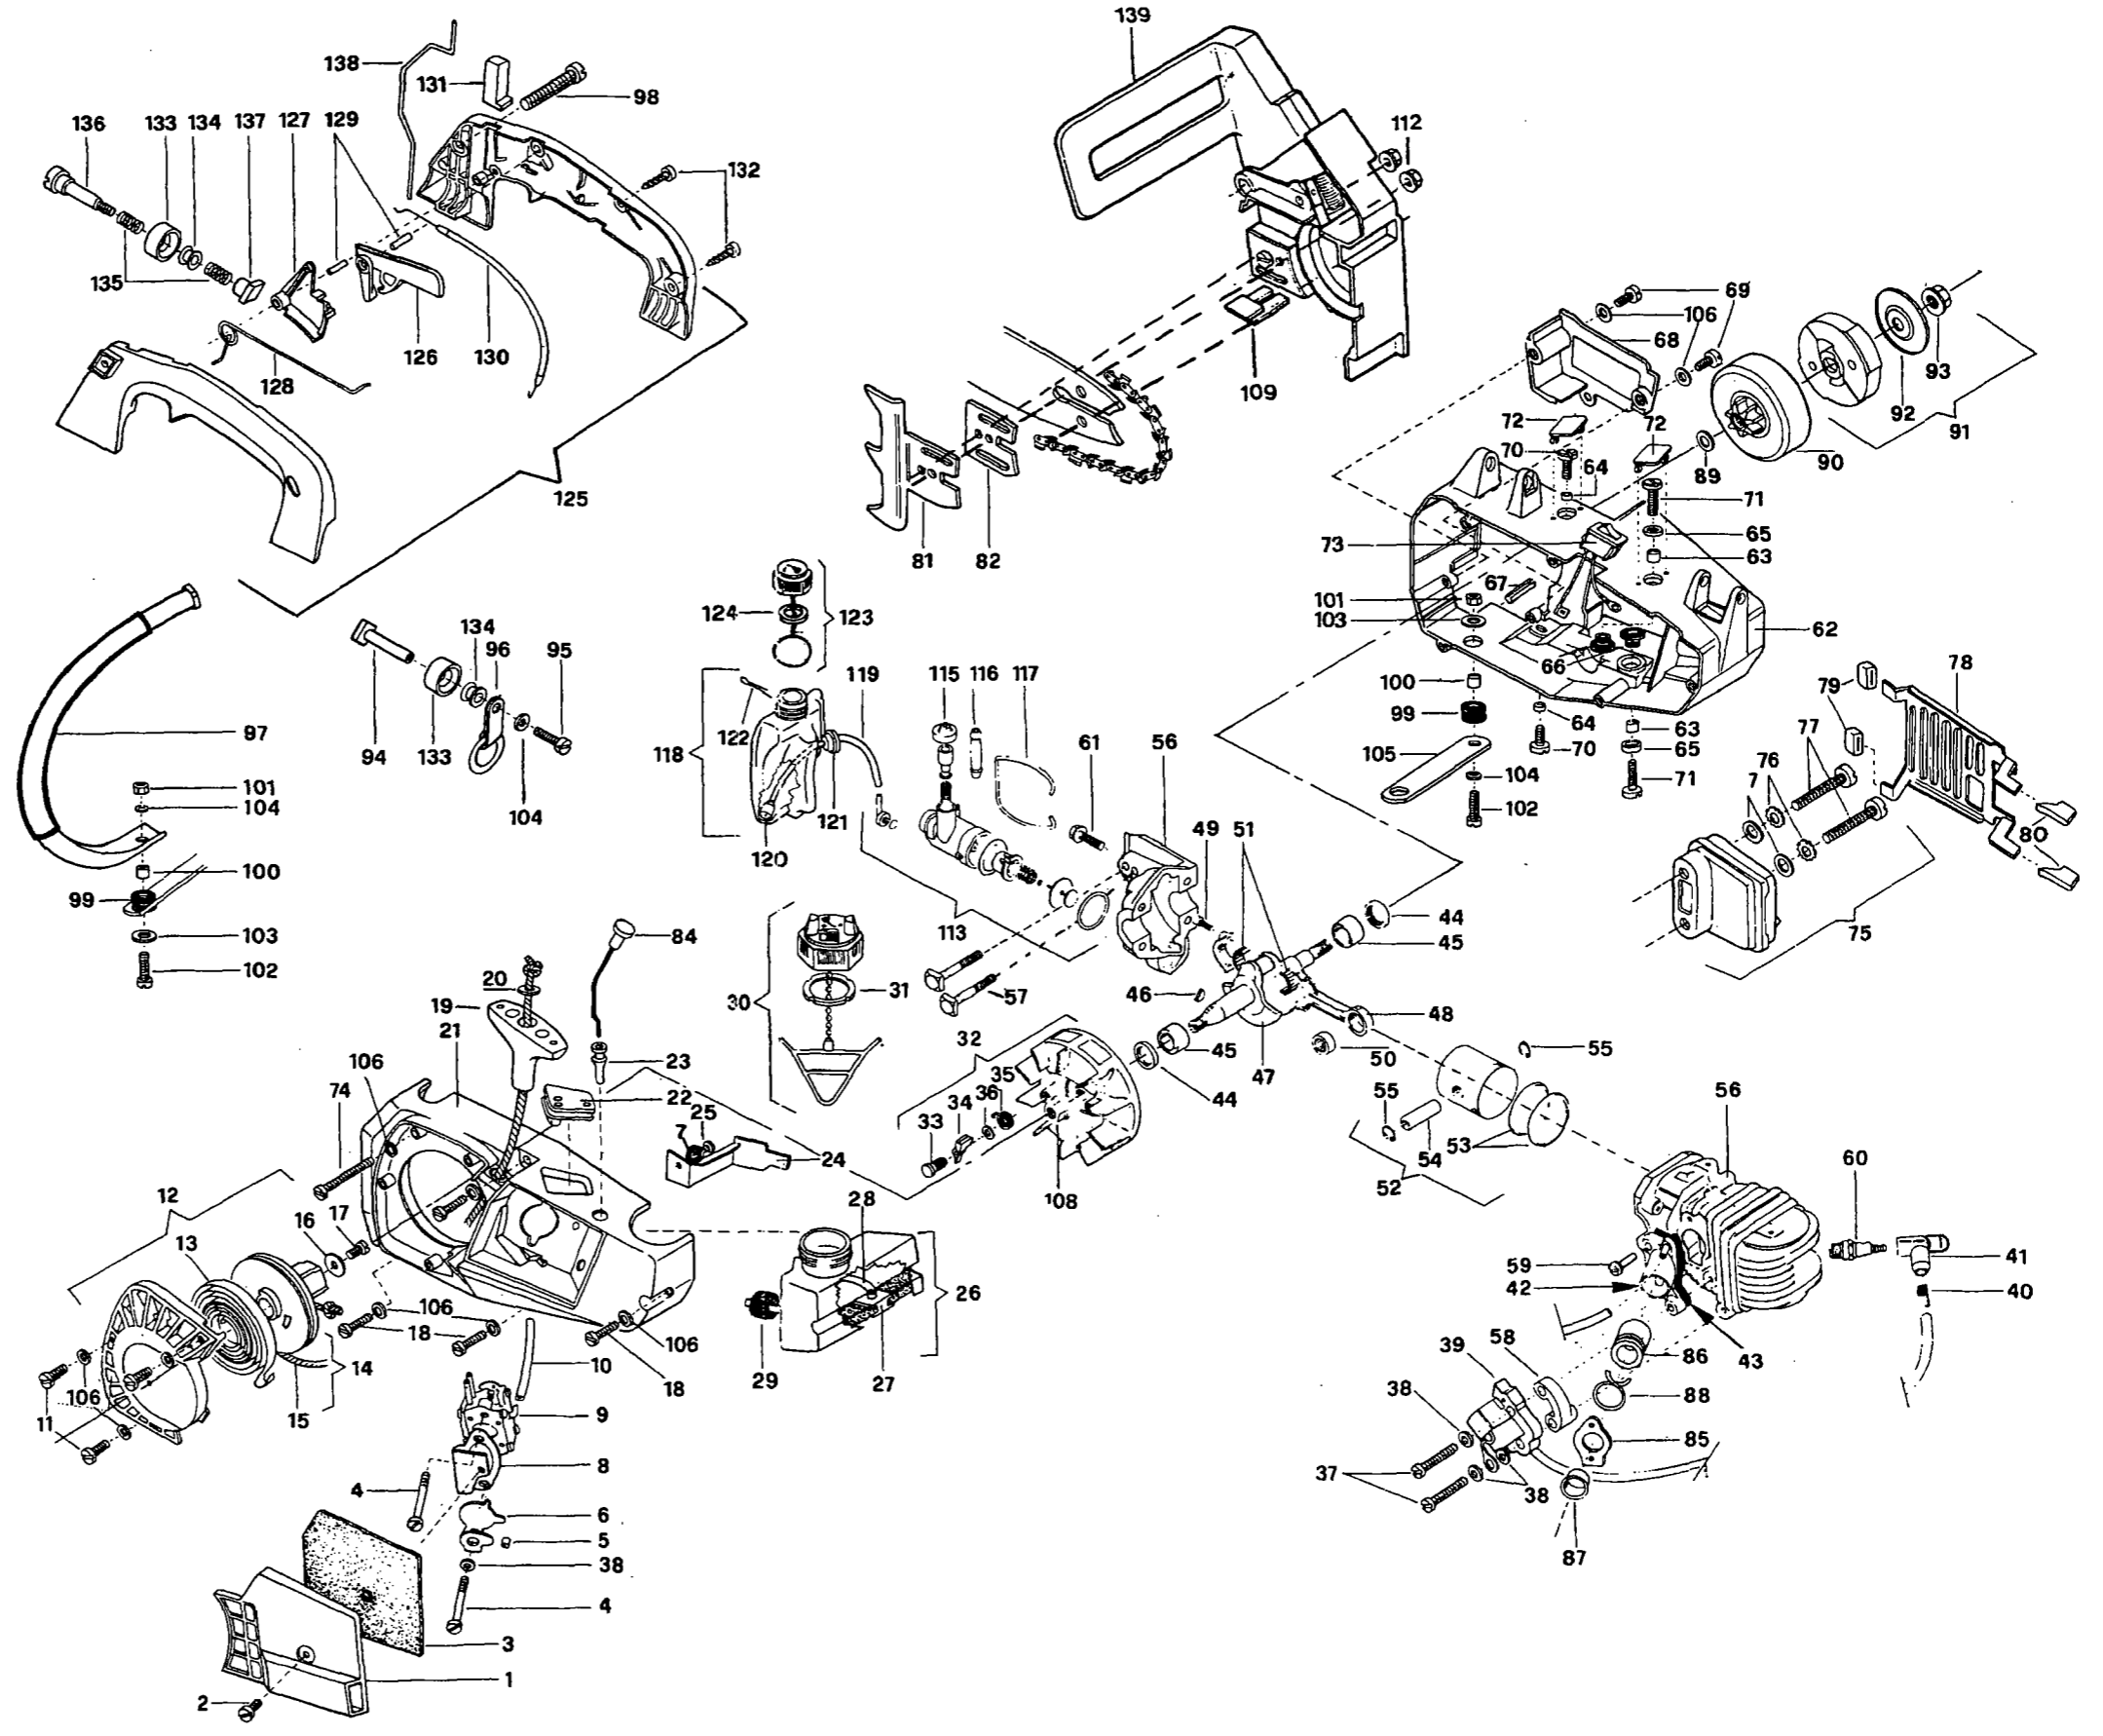

ZAMA C1 17-02 A

	<b>94496</b>	carbur.
1	● 224402	1
2	●● 224403	1
3	● 94206	1

OIL

P/N 229667

**FIGURE 1**

246090 ASSY

1	240026	1	13	235221	2
2	● 235563	1	14	235558	1
3	● 235075	1	15	227803	1
4	● 229691	1	16	227802	1
5	● 235811	1	17	235205	1
6	● 229690	1	18	227805	1
7	● 240028	1	19	235812	1
8	● 229082	1	20	235073	1
9	229229	1	21	235216	1
10	229230	1	22	240695	1
11	240694	1	23	235912 M6	1
12	235559	1	24	229134	1